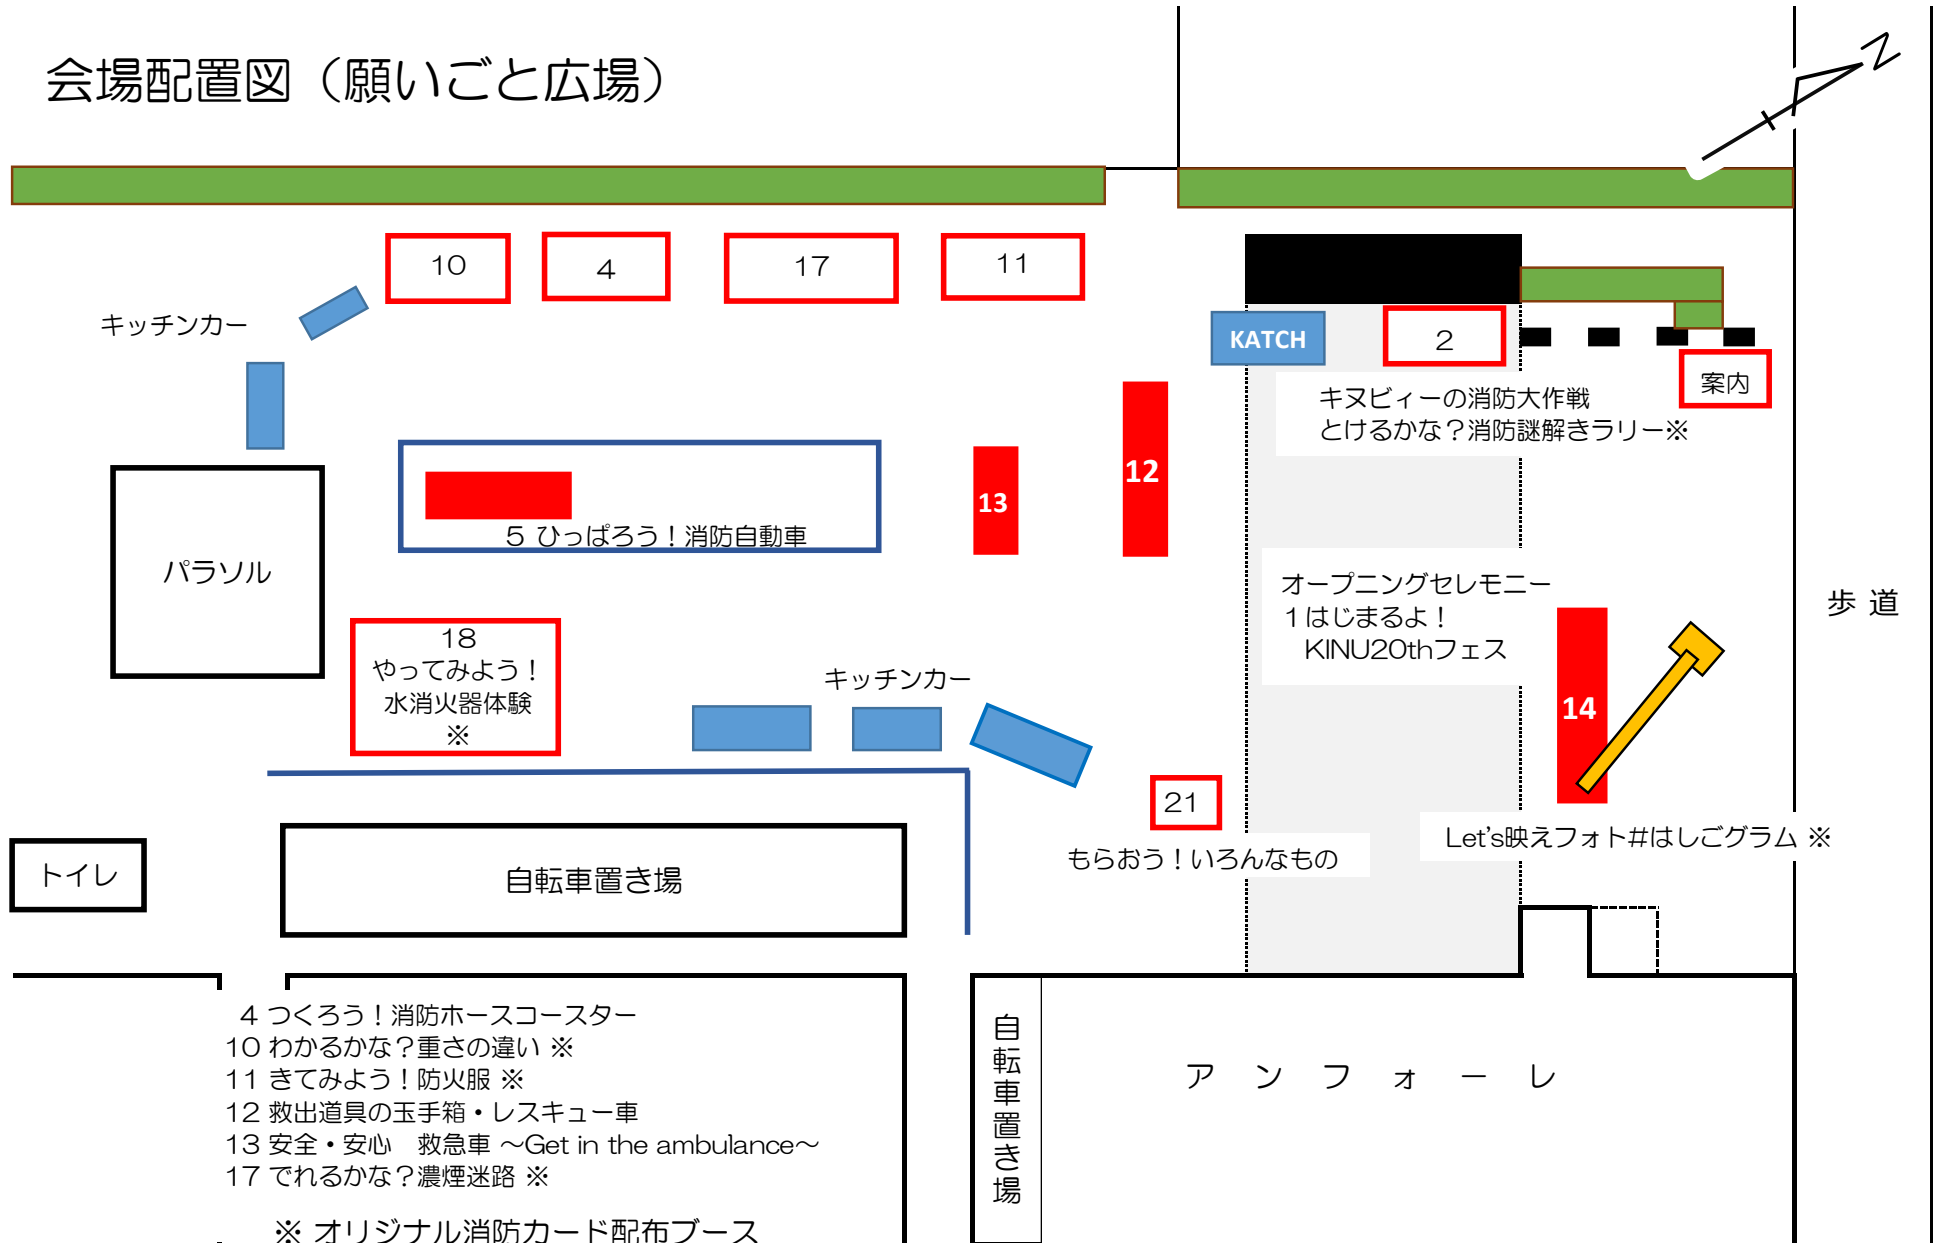

会場配置図（願いごと広場）

- 4 つくろう! 消防ホースコースター
- 10 わかるかな? 重さの違い ※
- 11 きてみよう! 防火服 ※
- 12 救出道具の玉手箱・レスキュー車
- 13 安全・安心 救急車 ~Get in the ambulance~
- 17 できるかな? 濃煙迷路 ※

※ オリジナル消防カード配布ブース